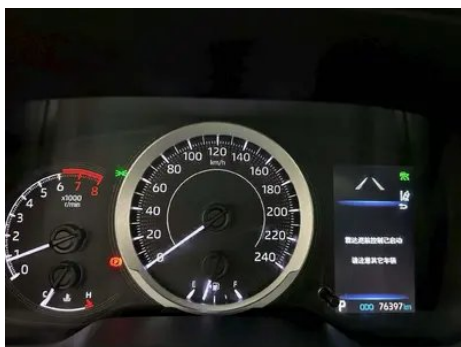

Rapport de Détail du Véhicule

Toyota Levin 2019 185T Version de luxe Pays V

Informations de Base

Marque	Toyota
Kilométrage	76,000 km
Couleur	Rouge
Première immatriculation	2019-09-01
Nombre de transferts	1

Images du Véhicule

État du Véhicule

1. Aile arrière gauche, Réparation de peinture. 2. Plancher de caisse, Déformation, Fissure.

"●" = Équipement de série

"_" = Non disponible

"○" = Équipement en option.

Remarque : Il s'agit de véhicules du marché chinois. La couverture de garantie n'est pas disponible en dehors de la Chine.