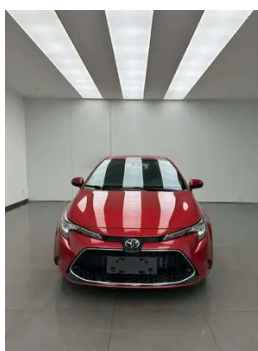

Rapport de Détail du Véhicule

Toyota Levin 2019 185T Version de luxe Pays V

Informations de Base

Marque	Toyota
Kilométrage	76,000 km
Couleur	Rouge
Première immatriculation	2019-09-01
Nombre de transferts	1

Images du Véhicule

État du Véhicule

1. Aile arrière gauche, Réparation de peinture. 2. Plancher de caisse, Déformation, Fissure.

"●" = Équipement de série

"_" = Non disponible

"○" = Équipement en option.

Remarque : Il s'agit de véhicules du marché chinois. La couverture de garantie n'est pas disponible en dehors de la Chine.