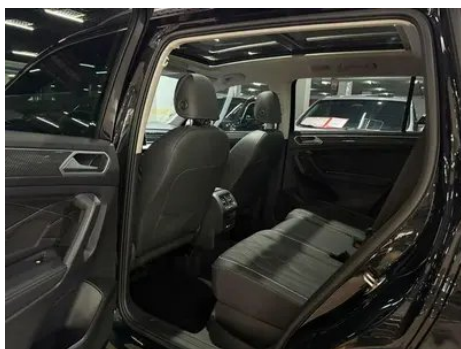

Imágenes del Vehículo

Condición del Vehículo

1. Paneles metálicos de carrocería originales con pintura de fábrica.

Información de Configuración

Información del modelo

Nombre del modelo	Volkswagen Tiguan L 2024 Excepcional 330TSI Tracción automática a dos ruedas R-Line Edición Long Yao
Fecha de lanzamiento	2024.03