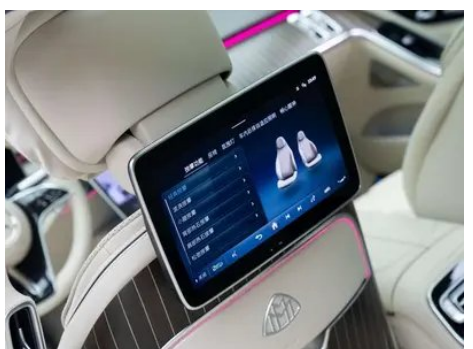

### Vehicle Images

原厂双拼、流星雨大灯、大饼轮毂、后排娱乐、后排小桌板四座、座椅通风加热按摩、抬头显示、4D大柏林、米色内饰、眼3D、主动式氛围灯、手自一体、电动关门、车载冰箱