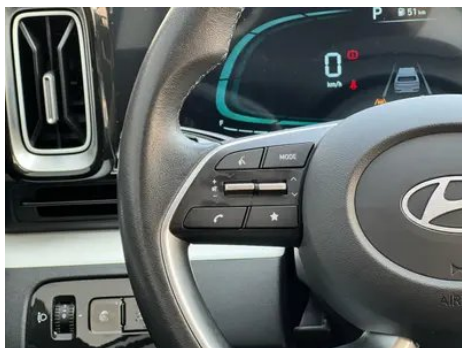

Condición del Vehículo

1. Paneles metálicos de carrocería originales con pintura de fábrica.

Información de Configuración

Información del modelo

Nombre del modelo	Hyundai ix35 2023 Mu Sa 2.0L Versión de lujo LUX
Fecha de lanzamiento	2023.06

Parámetros básicos

Categoría del vehículo	SUV compacto
Tipo de energía	Gasolina
Potencia máxima (kW)	118
Par máximo (N·m)	193
Transmisión	6 marchas automáticas
Tipo de carrocería	SUV
Motor	2.0L 160 Caballos de fuerza L4
Dimensiones (LxAxA) (mm)	4475*1850*1685
Aceleración 0-100 km/h (s)	-
Velocidad máxima (km/h)	187
Peso en vacío (kg)	1464
Peso máximo autorizado (kg)	1910
Consumo combinado WLTP (L/100 km)	6.94