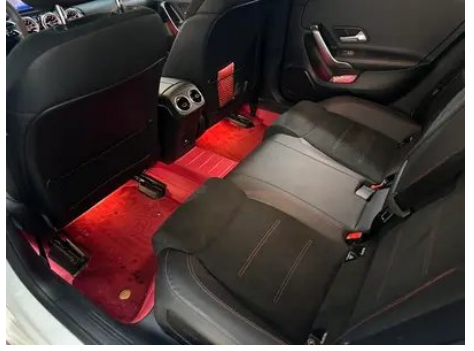

Imágenes del Vehículo

Condición del Vehículo

1. Paneles metálicos de carrocería originales con pintura de fábrica.

Información de Configuración

Información del modelo

Nombre del modelo	Mercedes-Benz A-Class 2023 A 200 L Estilo de moda
Fecha de lanzamiento	2023.05