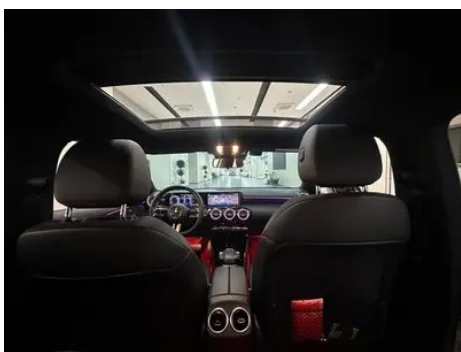

Imágenes del Vehículo

Condición del Vehículo

1. Paneles metálicos de carrocería originales con pintura de fábrica.

Información de Configuración

Información del modelo

Nombre del modelo	Mercedes-Benz A-Class 2023 A 200 L Estilo de moda
Fecha de lanzamiento	2023.05