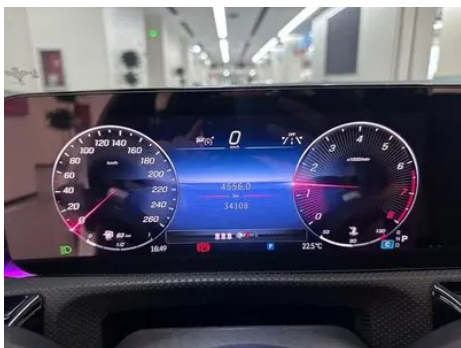

Informe de Detalles del Vehículo

Mercedes-Benz A-Class 2023 A 200 L Edición de moda de coche deportivo

Información Básica

Marca	Mercedes-Benz
Kilometraje	34,000 km
Color	Blanco
Primera matriculación	2023-08-01
Número de transferencias	0

Imágenes del Vehículo

Condición del Vehículo

1. Paneles metálicos de carrocería originales con pintura de fábrica.

Información de Configuración

Información del modelo

Nombre del modelo	Mercedes-Benz A-Class 2023 A 200 L Estilo de moda
Fecha de lanzamiento	2023.05