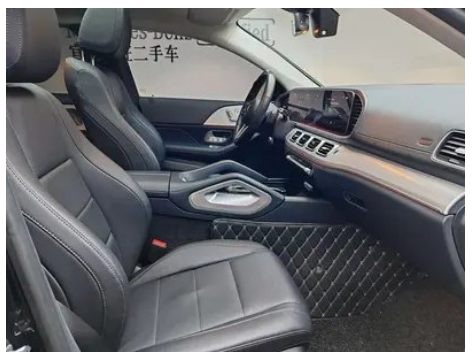

Informe de Detalles del Vehículo

Mercedes-Benz GLE Coupe 2022 GLE 350
4MATIC Coupé SUV Estilo de moda

Información Básica

Marca	Mercedes-Benz
Kilometraje	61,000 km
Color	Negro
Primera matriculación	2023-03-01
Número de transferencias	1

Imágenes del Vehículo

Condición del Vehículo

1. Soporte del radiador, Señales de desmontaje, Reemplazado.

Información de Configuración

Información del modelo

Nombre del modelo	Mercedes-Benz GLE Coupe 2022 GLE 350 4MATIC Coupé SUV Estilo de moda
Fecha de lanzamiento	2022.01