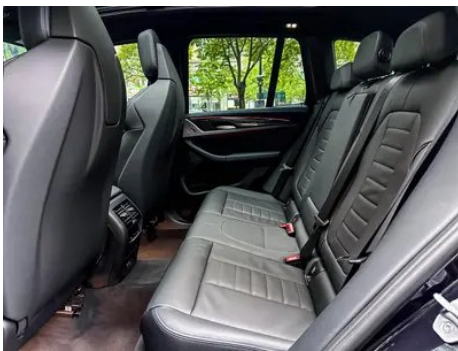

Rapport de Détail du Véhicule

BMW X3 2022 Mise à jour M40i

Informations de Base

Marque	BMW
Kilométrage	23,000 km
Couleur	Noir
Première immatriculation	2025-04-01
Nombre de transferts	0

Images du Véhicule

État du Véhicule