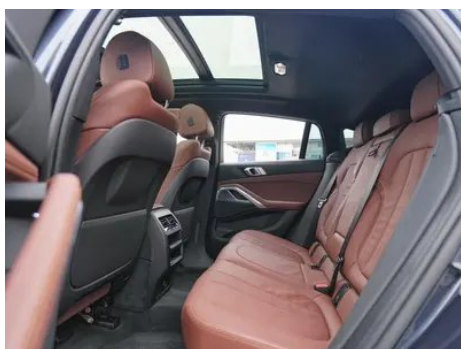

Images du Véhicule

État du Véhicule

1. Éléments de carrosserie métalliques d'origine avec peinture d'usine.

Informations de Configuration

Informations sur le modèle

Nom du modèle	BMW X6 2020 xDrive30i M Ensemble de sport
Date de lancement	2019.11