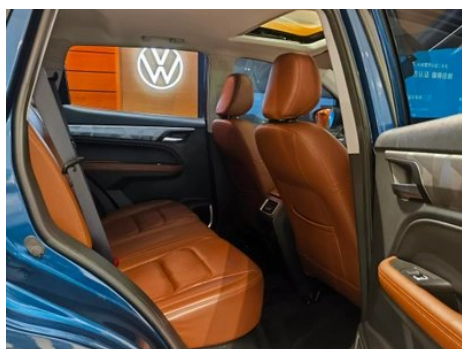

Condición del Vehículo

1. Puerta delantera izquierda, Reparación de carrocería. 2. Puerta trasera derecha, Reparación de pintura. 3. Panel lateral trasero derecho, Reparación de carrocería.

Información de Configuración

Información del modelo

Nombre del modelo	Geely Vision X6 2021 PRO 1.4T Tipo de lujo automático
Fecha de lanzamiento	2021.09

Parámetros básicos

Categoría del vehículo	SUV compacto
Tipo de energía	Gasolina
Potencia máxima (kW)	104

中国 浙江吉利汽车有限公司 制造	
L6T772272NF054911	
品牌: 帝豪	整车型号: M064530G5
发动机型号: JLB-4G14TB	乘坐人数: 5
发动机最大净功率: 104kW	发动机排量: 1398ml
最大允许总质量: 1935kg	制造年月: 2022年02月