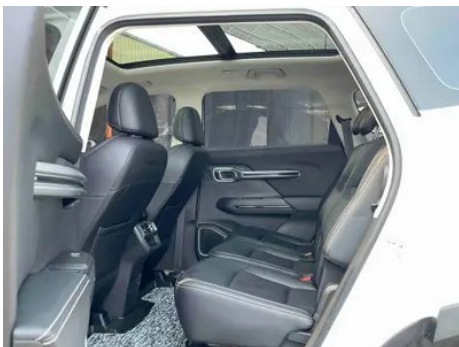

État du Véhicule

1. Éléments de carrosserie métalliques d'origine avec peinture d'usine.

Informations de Configuration

Informations sur le modèle

Nom du modèle	Geely Okavango 2020 1.8TD DCT Type de luxe 5 Siège
Date de lancement	2020.06