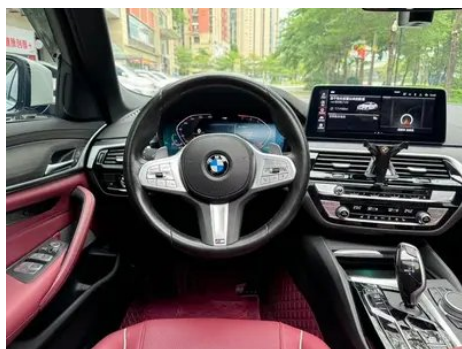

Informe de Detalles del Vehículo

**BMW 5 Series 2022 Segundo cambio 530Li
Líder M Conjunto deportivo**

Información Básica

Marca	BMW
Kilometraje	94,000 km
Color	Blanco
Primera matriculación	2023-02-01
Número de transferencias	0

Imágenes del Vehículo

Condición del Vehículo

1. Rielos y estructura del asiento del conductor, Señales de desmontaje. 2. Rielos y estructura del asiento del pasajero delantero, Señales de desmontaje. 3. Panel lateral trasero izquierdo, Reparación de pintura, Reparación de carrocería.