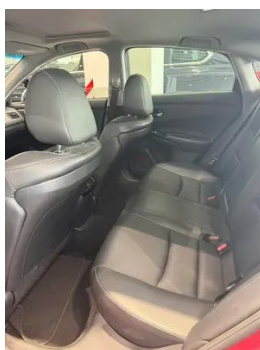

Informe de Detalles del Vehículo

Honda Spirior 2015 2.0L Versión de lujo

Información Básica

Marca	Honda
Kilometraje	78,000 km
Color	Blanco
Primera matriculación	2016-07-01
Número de transferencias	1

Imágenes del Vehículo

Condición del Vehículo

1. Lado interior del pilar B izquierdo, Arañazo, Deformación no relacionada con accidente.

Información de Configuración

Información del modelo

Nombre del modelo	Honda Spirior 2015 2.0L Versión de lujo
Fecha de lanzamiento	2014.11