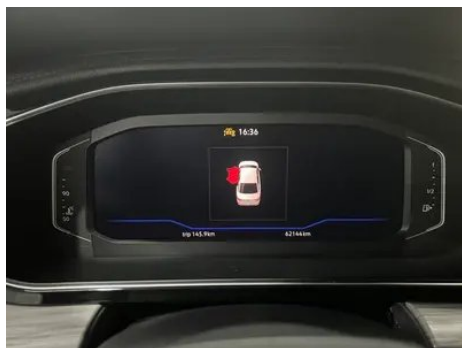

Rapport de Détail du Véhicule

Volkswagen Sagitar 2023 280TSI DSG Version transcendue Plus

Informations de Base

Marque	Volkswagen
Kilométrage	62,000 km
Couleur	Blanc
Première immatriculation	2022-09-01
Nombre de transferts	1

Images du Véhicule

État du Véhicule

1. Aile arrière gauche, Réparation de peinture.

Informations de Configuration

Informations sur le modèle

Nom du modèle	Volkswagen Sagitar 2023 280TSI DSG Dépasser Plus Version
Date de lancement	2022.06