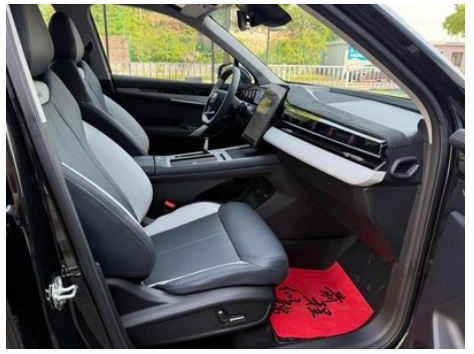

Imágenes del Vehículo

Condición del Vehículo

1. Paneles metálicos de carrocería originales con pintura de fábrica.

Información de Configuración

Información del modelo

Nombre del modelo	Geely Auto Boyue L 2024 1.5TD DCT Versión de lujo
Fecha de lanzamiento	2024.05