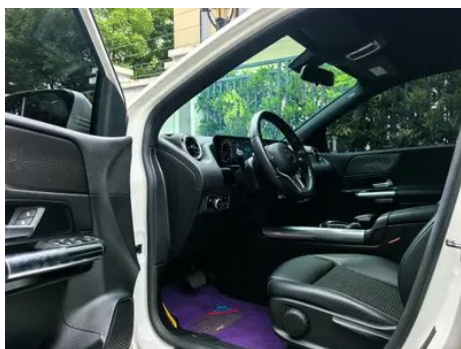

Informe de Detalles del Vehículo

Mercedes-Benz B-Class 2022 B 180 Estilo de moda

Información Básica

Marca	Mercedes-Benz
Kilometraje	62,000 km
Color	Blanco
Primera matriculación	2022-08-01
Número de transferencias	0

Imágenes del Vehículo

Condición del Vehículo

1. Paneles metálicos de carrocería originales con pintura de fábrica.

Información de Configuración

Información del modelo

Nombre del modelo

Mercedes-Benz B-Class 2022 B 180
Estilo de moda