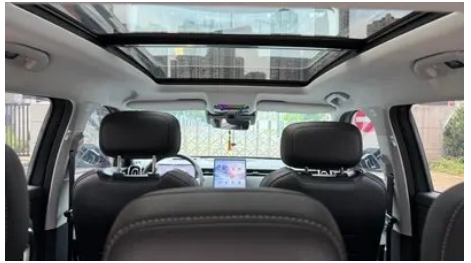

Informe de Detalles del Vehículo

Chery Tansuo 06 2023 Edición Yueye 1.6T
Versión Quest de tracción en las cuatro ruedas

Información Básica

Marca	Chery
Kilometraje	47,900 km
Color	Gris oscuro
Primera matriculación	2023-09-01
Número de transferencias	0

Imágenes del Vehículo

Condición del Vehículo

1. Estribo derecho, Deformación del lado exterior.

"●" = Equipamiento de serie

"□" = No disponible

"○" = Equipamiento opcional.

Nota: Estos son vehículos del mercado chino. La cobertura de garantía no está disponible fuera de China.