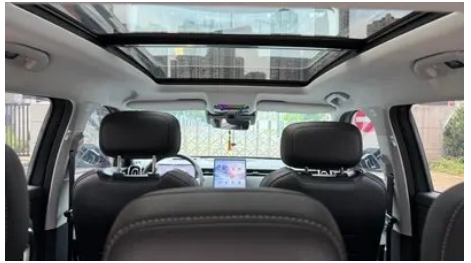

Rapport de Détail du Véhicule

Chery Tansuo 06 2023 Version Yuye 1.6T
Version exploratoire à quatre roues motrices

Informations de Base

Marque	Chery
Kilométrage	47,900 km
Couleur	Gris foncé
Première immatriculation	2023-09-01
Nombre de transferts	0

Images du Véhicule

État du Véhicule

1. Bas de caisse droit, Déformation du côté extérieur.

-
- "●" = Équipement de série
 - "_" = Non disponible
 - "○" = Équipement en option.

Remarque : Il s'agit de véhicules du marché chinois. La couverture de garantie n'est pas disponible en dehors de la Chine.