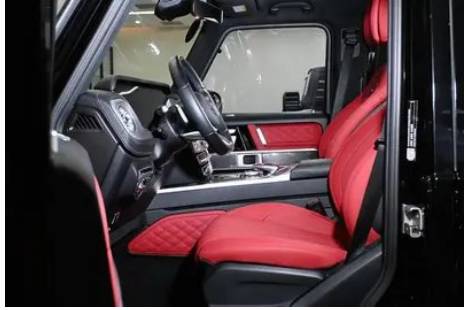

Informe de Detalles del Vehículo

Mercedes-Benz G-Class 2022 G 500

Información Básica

Marca	Mercedes-Benz
Kilometraje	31,900 km
Color	Negro
Primera matriculación	2023-02-01
Número de transferencias	0

Imágenes del Vehículo