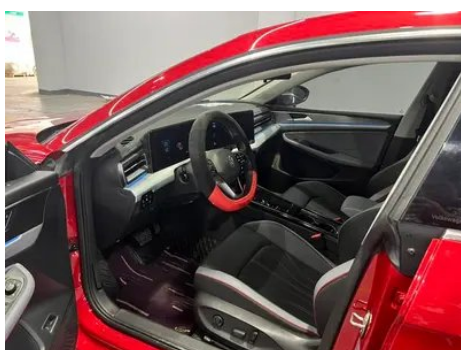

Informe de Detalles del Vehículo

Volkswagen Lamando 2022 Lamando L 280TSI
DSG Versión picante

Información Básica

Marca	Volkswagen
Kilometraje	53,000 km
Color	Rojo
Primera matriculación	2022-03-01
Número de transferencias	1

Imágenes del Vehículo

Condición del Vehículo

1. Panel trasero de carrocería, Deformación. 2. Rieles y estructura del asiento del conductor, Señales de desmontaje.

Información de Configuración

Información del modelo