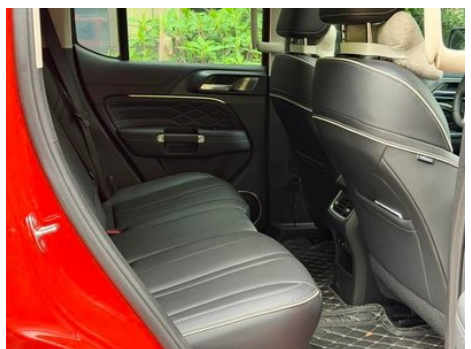

Condición del Vehículo

1. Paneles metálicos de carrocería originales con pintura de fábrica.

Información de Configuración

Información del modelo

Nombre del modelo	Tank 300 2024 2.0T Los conquistadores
--------------------------	---------------------------------------