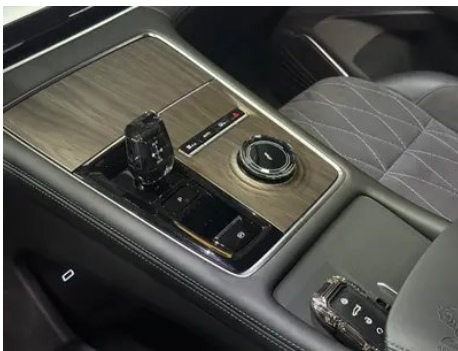

Informe de Detalles del Vehículo

Geely Monjaro 2025 2.0TD Alta potencia automática de tracción en dos ruedas Oriental Yao Jin Edition

Información Básica

Marca	Geely
Kilometraje	21,000 km
Color	Gris plateado
Primera matriculación	2025-05-01
Número de transferencias	0

Imágenes del Vehículo

Condición del Vehículo

1. Paneles metálicos de carrocería originales con pintura de fábrica.

"●" = Equipamiento de serie

"□" = No disponible

"○" = Equipamiento opcional.

Nota: Estos son vehículos del mercado chino. La cobertura de garantía no está disponible fuera de China.