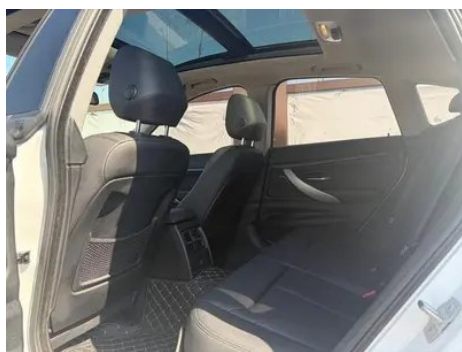

Informe de Detalles del Vehículo

BMW 3 Series GT 2017 320i Estilo de moda

Información Básica

Marca	BMW
Kilometraje	104,000 km
Color	Blanco
Primera matriculación	2017-03-01
Número de transferencias	1

Imágenes del Vehículo