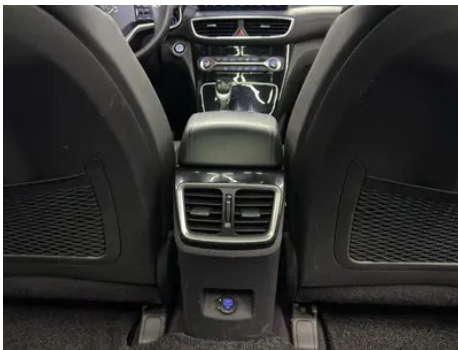

Imágenes del Vehículo

Condición del Vehículo

1. Lado interior del pilar B izquierdo, Deformación no relacionada con accidente.

Información de Configuración

Información del modelo

Nombre del modelo	Hyundai Tucson 2020 280TGD Versión de moda de tracción en dos ruedas de doble embrague País V
Fecha de lanzamiento	2020.03