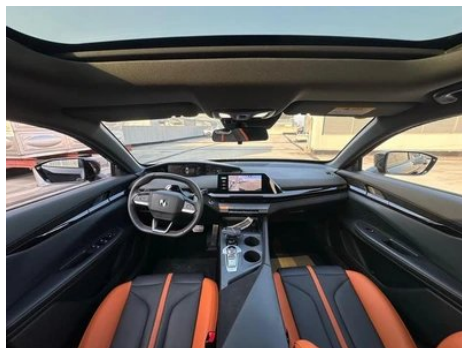

Informe de Detalles del Vehículo

Changan UNI-V 2024 1.5T Deportes nobles

Información Básica

Marca	Changan
Kilometraje	20,000 km
Color	Negro
Primera matriculación	2024-12-01
Número de transferencias	0

Imágenes del Vehículo