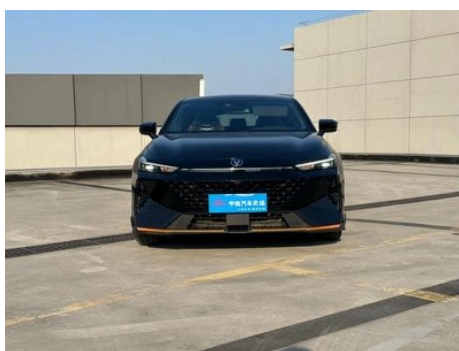

Informe de Detalles del Vehículo

Changan UNI-V 2024 1.5T Deportes nobles

Información Básica

Marca	Changan
Kilometraje	20,000 km
Color	Negro
Primera matriculación	2024-12-01
Número de transferencias	0

Imágenes del Vehículo